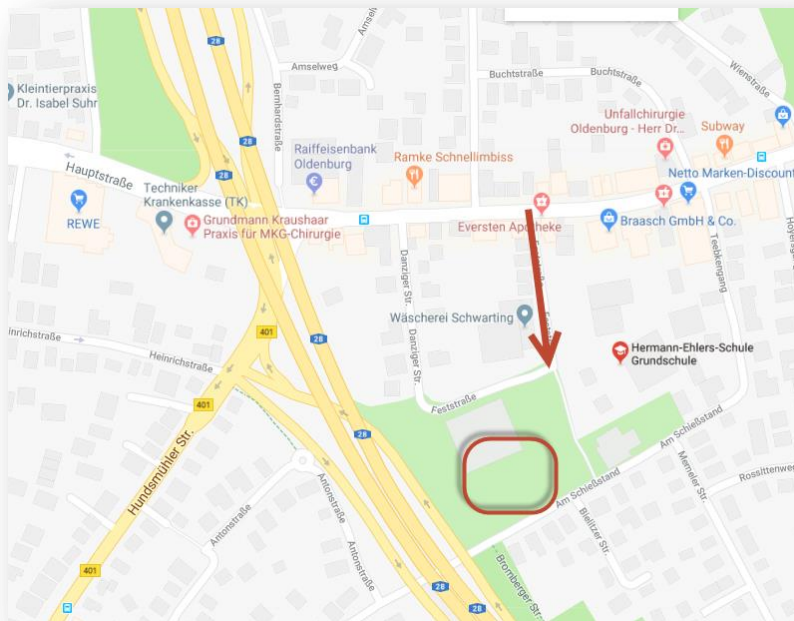

# EWE-Beach-Cup 2019

**EWE**

Anfahrt EWE-Beach-Cup, Sa., 25.05.2019, Beginn 13:00 Uhr  
Hauptstr. Richtung OL Innenstadt, bei VW Schäuble rechts in die „Feststr.“, dann geradeaus, Parkplätze sind ausreichend vorhanden.

Notruf bei völliger Orientierungslosigkeit: 0172/4532290